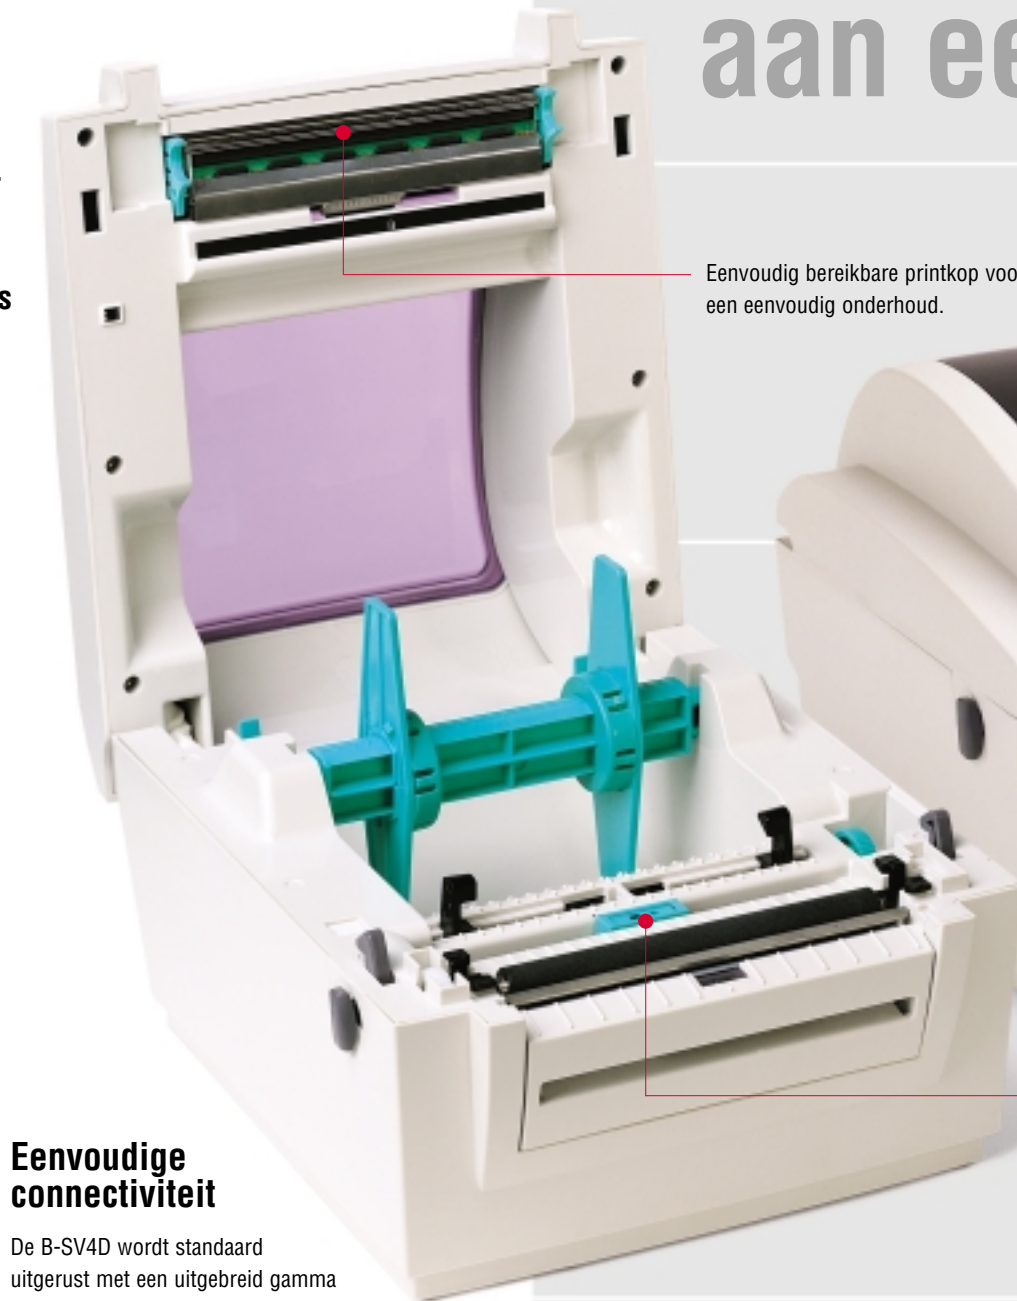

B-SV4D Series

Kenmerken

B-SV4D	
Technologie	Thermisch direct
Printkop	Flat type
Resolutie	8 dots/mm (203 dpi)
Printbreedte	Maximum 108 mm
Printlengte	Maximum 609,6 mm
Printsnelheid	Maximum 127 mm/s (5 ips)
Interfaces	Seriële poort, parallelle poort, USB, LAN*
Barcode types	Code 39, Code 39C, Code 93, Code 128 UCC, Code 128, Code 11, Codabar, EAN-8, EAN-13, EAN-128, UPC-A, UPC-E, EAN en UPC 2(5), MSI, ITF, Plessey, Postnet, RSS
2D Codes	Data Matrix, PDF 417, Maxicode, Micro PDF 417, QR code
Lettertypes	Alpha bitmap font (6 types), Outline font (1 type)
Modellen	Standaard of met snijmes
Opties	Toetsenbord, extra snijmodule voor dik papier en partieel snijden, uitbreiding flashgeheugen, afpelmodule, linerless kit, LAN adapter
Afmetingen	200 mm (B) x 232 mm (D) x 169 mm (H)
Gewicht	2 kg (zonder media en AC adapter)

Snelheid

Met een afdruksnelheid van 5" (127 mm) per seconde, wordt de B-SV4D in de eerste plaats gekenmerkt door zijn hoge afdruksnelheid. De hoge productiviteit is gegarandeerd dankzij de snelle 32-bit RISC CPU. Bovendien beschikt de printer over een 2 MB DRAM beeldbuffer om een maximum afdruk lengte van 609,6 mm te kunnen bewerkstelligen. De B-SV4D reeks beschikt over een 1 MB flash-geheugen en tot 8 MB optionele geheugenuitbreiding voor een grotere opslag van gegevens.

Gebruiksgemak

Dankzij het 90° openend mechanisme van de cover, is de toegang tot de printkop, media en sensor supereenvoudig en zeer gebruiksvriendelijk. Bovendien ondersteunt de verstelbare etiketten-sensor de meest gangbare mediaconfiguraties.

Eenvoudig bereikbare printkop voor een eenvoudig onderhoud.

B-SV4D met snijmes

Eenvoudig laadbare en gecentraliseerde papierbaan

▼ Clip-in platen

Eenvoudige connectiviteit

De B-SV4D wordt standaard uitgerust met een uitgebreid gamma interfaces: